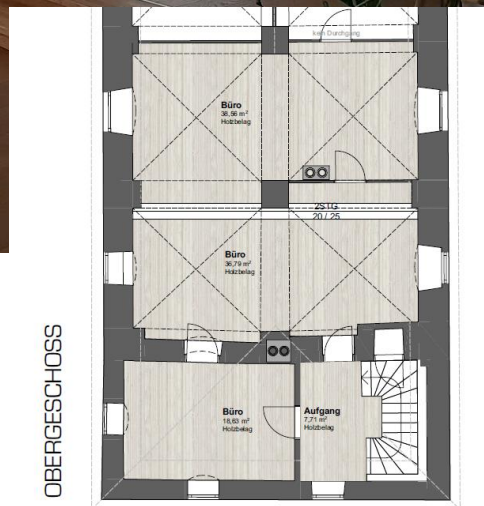

Büroräume

Eidenberg

ab sofort verfügbar

Lage: Im Meierhof Eidenberg – direkt im Zentrum

Bürofläche: 104,33 m²

Mietpreis: EUR 5,50 / m² (netto)

Kontakt:

Wohnbauservice Immobilien GmbH
Raiffeisenplatz 2
4111 Walding