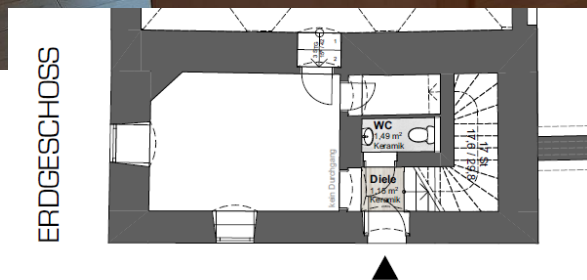

Büroräume

Eidenberg

ab sofort verfügbar

Lage: Im Meierhof Eidenberg – direkt im Zentrum

Bürofläche: 104,33 m²

Mietpreis: EUR 5,50 / m² (netto)

Kontakt:

Wohnbauservice Immobilien GmbH
Raiffeisenplatz 2
4111 Walding